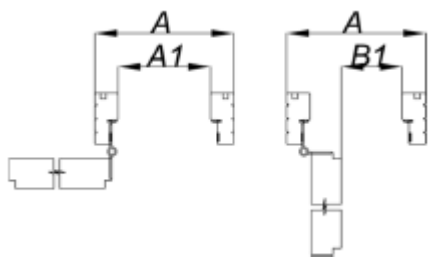

### Tekniske specifikationer

<b>Størrelse:</b>	Enkeltdøre M7-10 x 21. Dobbeltdøre M13-19x21. <b>Tilvalg:</b> Kan produceres på specialmål.
<b>Farve:</b>	Standard Hvid 0502-Y, glans 25. <b>Tilvalg:</b> Andre farver kan tilvælges
<b>Dørblad:</b>	Glat 40 mm.
<b>Glas:</b>	-
<b>Karm:</b>	Softwood 42 x 75/100/121/128 mm. <b>Tilvalg:</b> Karmdybde fra 68 - 220 mm.
<b>Bundstykke:</b>	Standard 15/22 mm falset lakeret eg. <b>Tilvalg:</b> Se side 2
<b>Tætningsliste:</b>	-
<b>Låsekasse:</b>	Standard 2014
<b>Hængsler:</b>	2 x 6540
<b>Slutblik:</b>	0033
<b>Tilbehør:</b>	Behandlet top og bund Venligst forespørg for øvrige

### Friåbning:

Module	A (mm)	A1 (mm)	B (mm)	B1 (mm)	3248-110
M9x21	890	806	825	767	
M10x21	990	906	925	867	